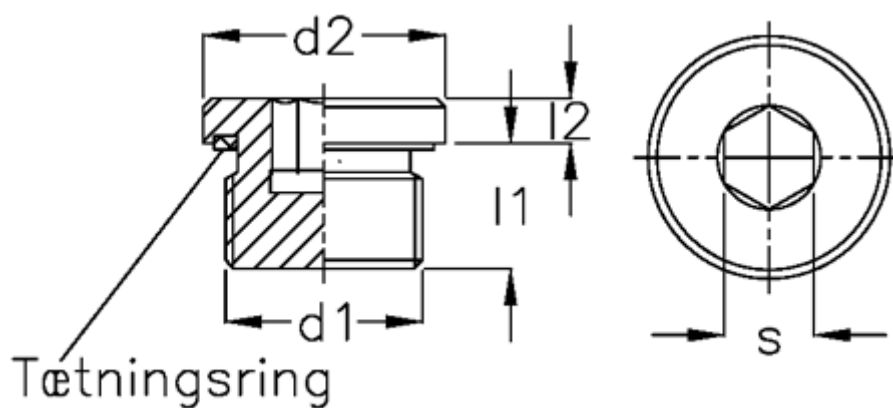

Varenummer: 20250526
Beskrivelse: E+G
Gevindprop GN 749-G1/2-A

Mål

d1	= G1/2
d2	= 27
l1	= 14
l2	= 5.0
s	= 10
Spænd	= 60
Tryk	= 400